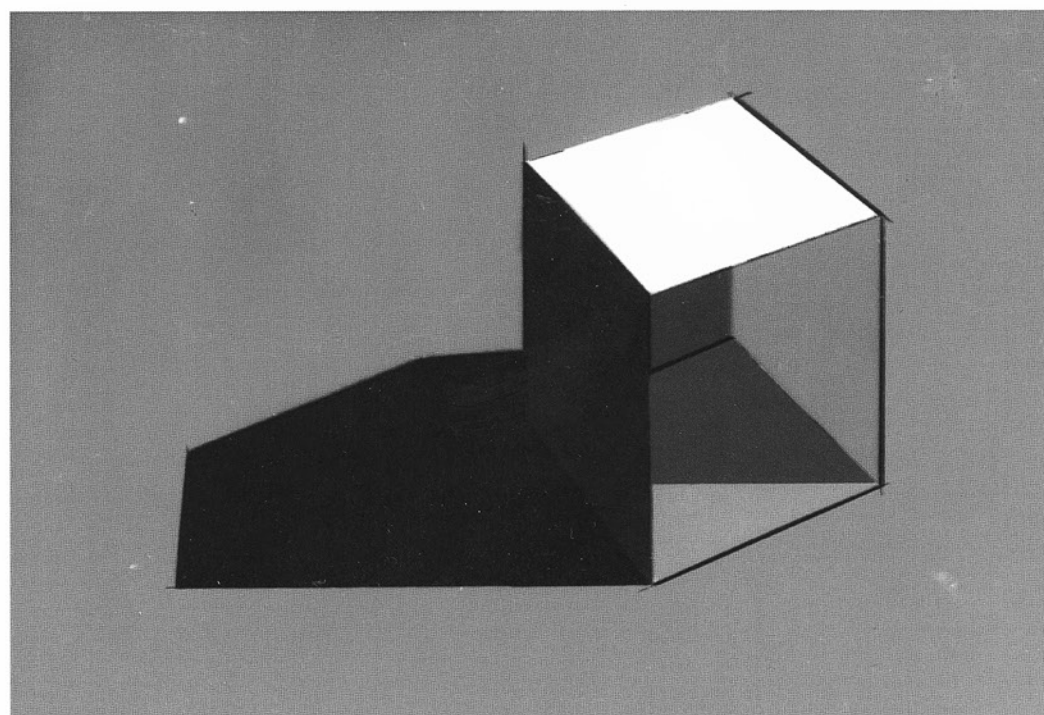

Matthias Wollgast

Farbquadrat 30 x 40 cm; Lumografie / Barytpapier; 2009

53 127 x 230 cm; Lumografie / PE-Papier; 2009

Struktur und Material 17 x 28 cm; Lumografie (Kontaktabzug) / Barytpapier; 2009

vorherige Seite:

Mischtabelle 60 x 40 cm; Lumografie / PE-Papier; 2009

Farbe Strich und Form 30 x 22 cm; Lumografie (Kontaktabzug) / Barytpapier; 2009

Farbe Strich und Form 157 x 127; Lumografie / PE-Papier; 2009
Ausstellungsansicht und Detail (Originalgröße)