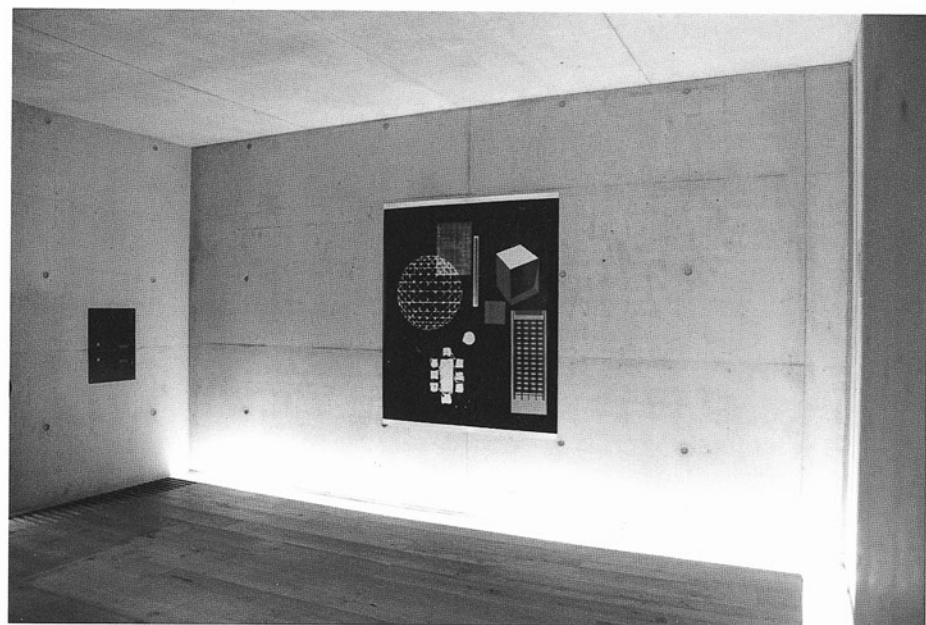

Matthias Wollgast

Farbquadrat 30 x 40 cm; Lumografie / Barytpapier; 2009

53 127 x 230 cm; Lumografie / PE-Papier; 2009

Struktur und Material 17 x 28 cm; Lumografie (Kontaktabzug) / Barytpapier; 2009

vorherige Seite:

Mischtabelle 60 x 40 cm; Lumografie / PE-Papier; 2009

Farbe Strich und Form 30 x 22 cm; Lumografie (Kontaktabzug) / Barytpapier; 2009

Farbe Strich und Form 157 x 127; Lumografie / PE-Papier; 2009
Ausstellungsansicht und Detail (Originalgröße)