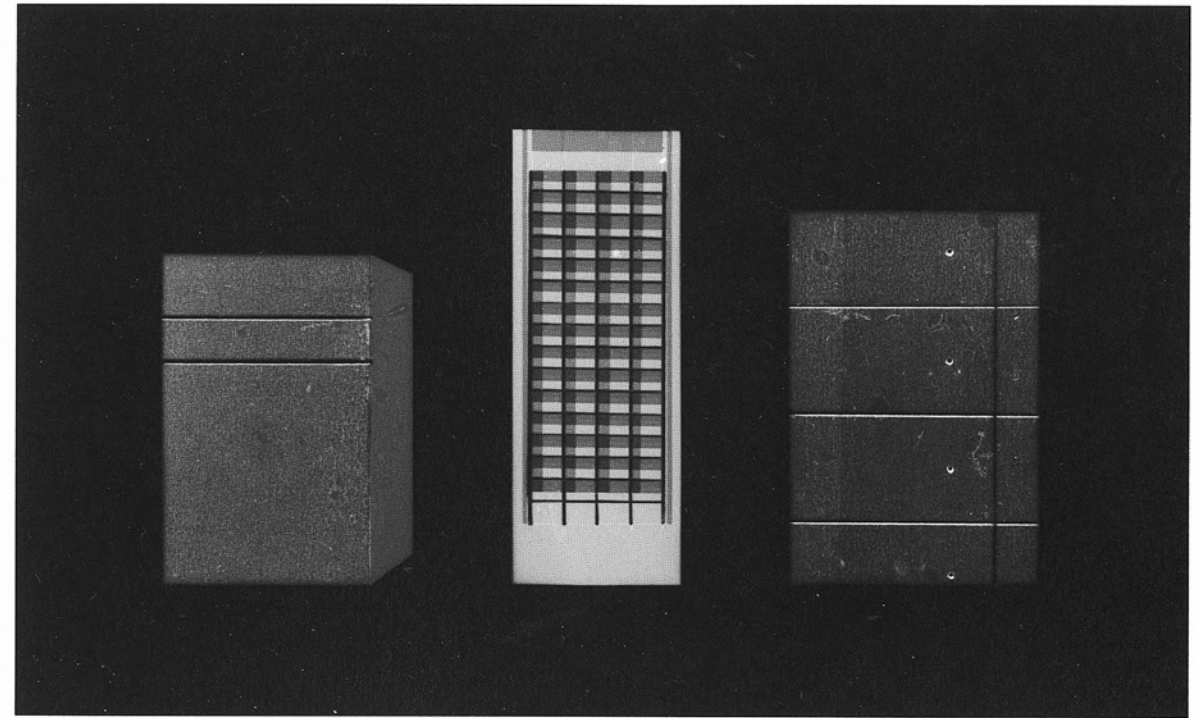

Matthias Wollgast

Farbquadrat 30 x 40 cm; Lumografie / Barytpapier; 2009

53 127 x 230 cm; Lumografie / PE-Papier; 2009

Struktur und Material 17 x 28 cm; Lumografie (Kontaktabzug) / Barytpapier; 2009

vorherige Seite:

Mischtabelle 60 x 40 cm; Lumografie / PE-Papier; 2009

Farbe Strich und Form 30 x 22 cm; Lumografie (Kontaktabzug) / Barytpapier; 2009

Farbe Strich und Form 157 x 127; Lumografie / PE-Papier; 2009
Ausstellungsansicht und Detail (Originalgröße)