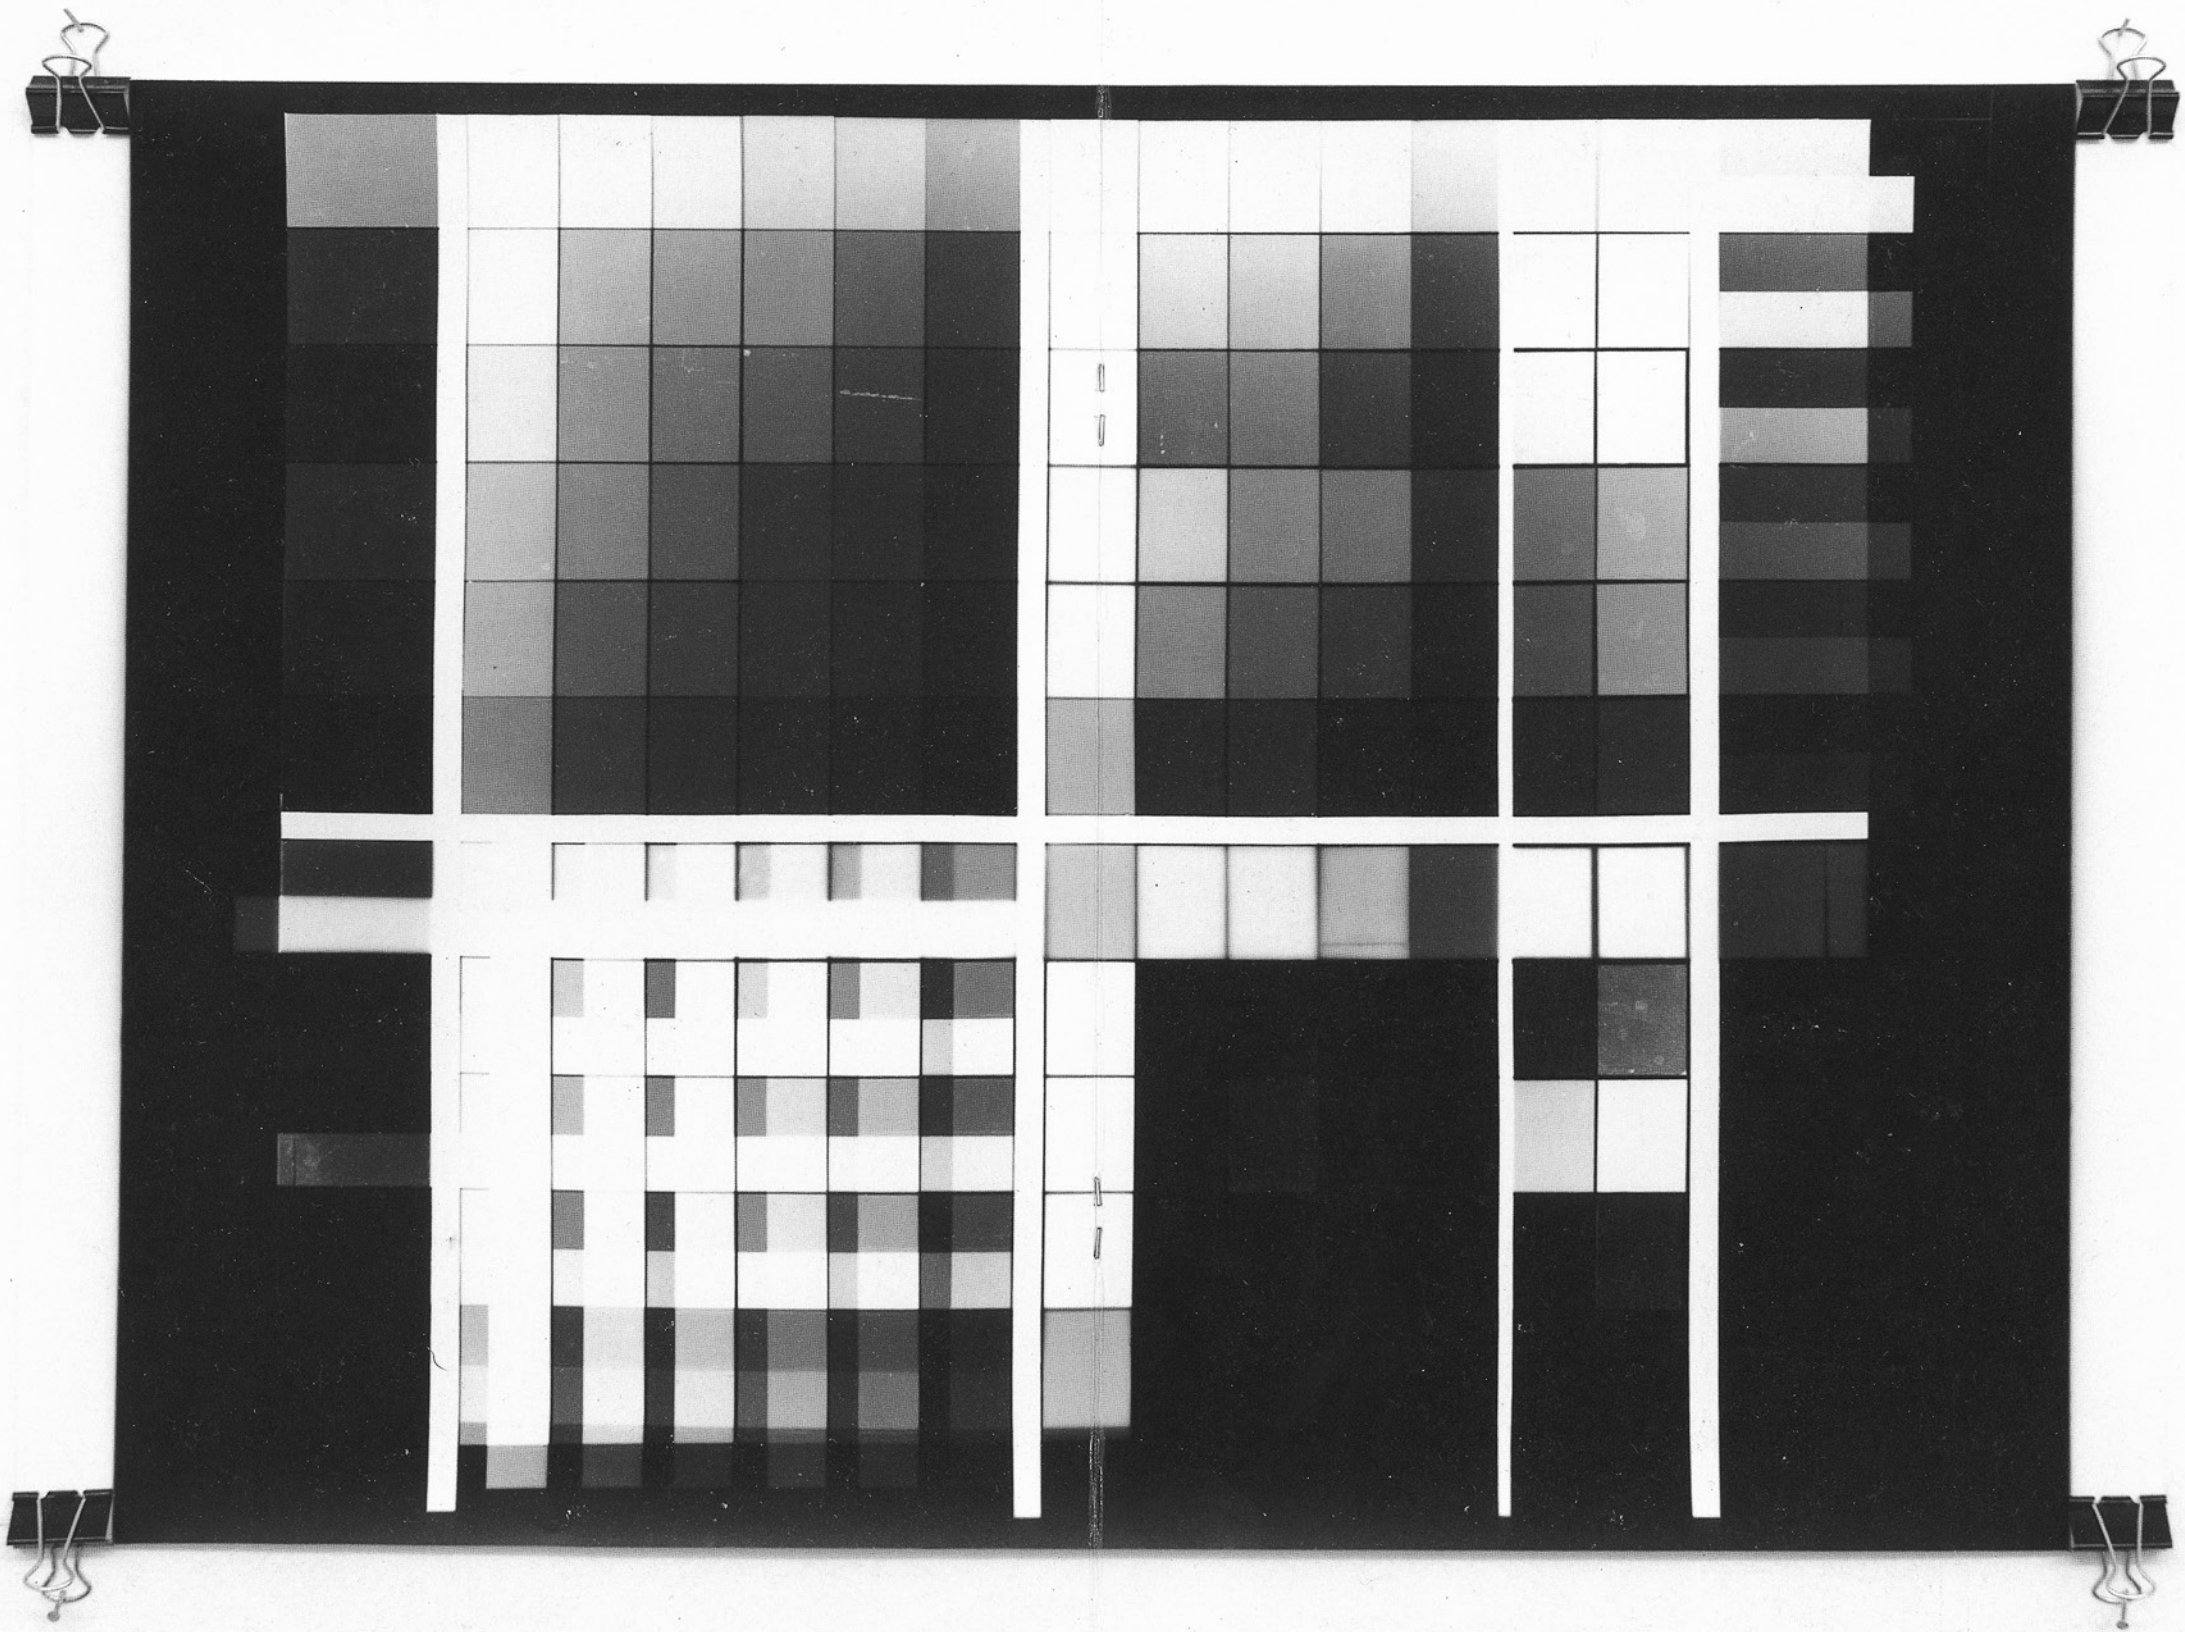

Matthias Wollgast

Farbquadrat 30 x 40 cm; Lumografie / Barytpapier; 2009

53 127 x 230 cm; Lumografie / PE-Papier; 2009

Struktur und Material 17 x 28 cm; Lumografie (Kontaktabzug) / Barytpapier; 2009

vorherige Seite:

Mischtabelle 60 x 40 cm; Lumografie / PE-Papier; 2009

Farbe Strich und Form 30 x 22 cm; Lumografie (Kontaktabzug) / Barytpapier; 2009

Farbe Strich und Form 157 x 127; Lumografie / PE-Papier; 2009
Ausstellungsansicht und Detail (Originalgröße)