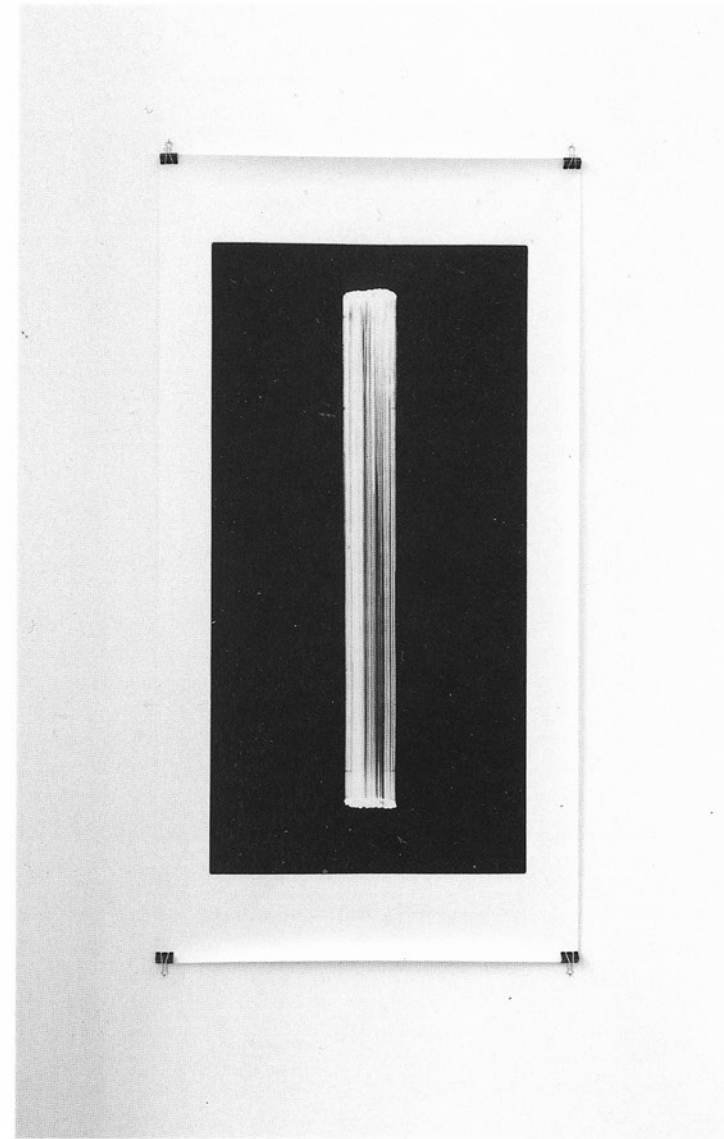

Matthias Wollgast

Farbquadrat 30 x 40 cm; Lumografie / Barytpapier; 2009

53 127 x 230 cm; Lumografie / PE-Papier; 2009

Struktur und Material 17 x 28 cm; Lumografie (Kontaktabzug) / Barytpapier; 2009

vorherige Seite:

Mischtabelle 60 x 40 cm; Lumografie / PE-Papier; 2009

Farbe Strich und Form 30 x 22 cm; Lumografie (Kontaktabzug) / Barytpapier; 2009

Farbe Strich und Form 157 x 127; Lumografie / PE-Papier; 2009
Ausstellungsansicht und Detail (Originalgröße)